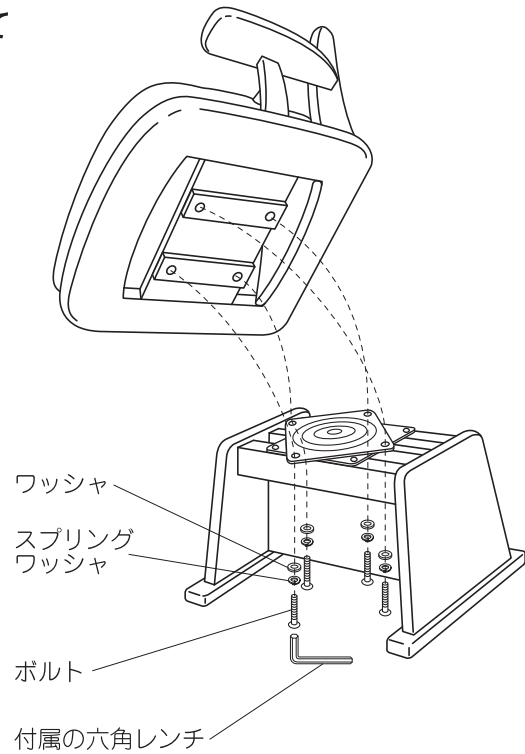

回転イス 取扱説明書

このたびはコイズミ 回転イスをお買い上げいただき、まことにありがとうございます。
正しくご使用いただくために、必ずこの取扱説明書をよくお読みください。

型番 **KKC-0060**

安全上のご注意

警告

●イスの上に立ち上がったり、踏み台代わりにしない 転倒や転落により、けがをする恐れがあります。	●回転部のすきまに手や指を入れない 手や指にけがをする恐れがあります。

注意

●ボルトが緩んだままで使用しない ●強度が弱くなり、本体の変形や破損の原因になります。 ●使用中に緩んでいないか時々点検し、緩んでいる場合は締め直してください。	●ひじ掛けに無理な力を加えない またビスがゆるんだ状態で使用しない ひじ掛けが破損したり、脱落してけがをすることがあります。
●じょうぶで水平なところで使用する 傾けて使用しない 転倒してけがをすることがあります。	●二人以上で座ったり、座る用途以外で使用しない（特にお子様には注意） 破損や事故の原因になります。

使用上のご注意

注意

●傷つきやすい床面での使用は避ける フローリングや畳などにキズ跡が残る場合があります。市販の保護シートや敷物などをご使用ください。	●直射日光や暖房器具の熱などが、直接当たる場所に置かない 50℃以上で変形や変色する場合があります。

組み立てかた

●図のようにイス本体と脚部を付属のボルトで固定してください。

組み立て、付属部品	
①ボルト 4本	
②六角レンチ 1本	
③ワッシャ 4枚	
④スプリングワッシャ 4枚	

仕様

寸法	幅	557mm
	奥行	566mm
	高さ	745mm
	座面の高さ	370mm
本体質量	約 12.5kg	
材質	●本体	天然木(ウレタン樹脂塗装)
	●張り材	合成皮革
	●クッション材	ウレタンフォーム

お手入れのしかた

1. 乾いた柔らかい布で表面を拭いてください。
   (化学ぞうきんなどは使用しないでください)
2. 汚れが目立つ場合は、薄めた中性洗剤を含めた布で拭き取り、その後よく水拭きしてから、柔らかい布で乾拭きしてください。
   ※ 塩素系洗剤や、靴用クリームや、溶剤(ベンジン・シンナーなど)は使用しないでください。
   ※ 殺虫剤やヘアスプレーをかけないでください。
   変色劣化の恐れがあります。

お客様の個人情報のお取り扱いについて

お受けしましたお客様の個人情報は当社個人情報保護方針に基づき適切に管理いたします。また、お客様の同意がない限り、業務委託をする場合及び法令に基づき必要と判断される場合を除き、第三者への開示は行ないません。
(利用目的)
お受けしました個人情報は、商品・サービスに関わるご相談・お問い合わせ及び修理対応のみを目的として使用させていただきます。尚、この目的のために小泉成器株式会社及び関係会社で上記個人情報を利用することがあります。
(業務委託の場合)
上記目的の範囲内で対応業務を委託する場合、委託先に対しては当社と同等の個人情報保護を実施させるとともに適切な管理・監督をいたします。

お客様相談窓口

この商品に関するご意見・ご質問については下記へお寄せください。

ご意見・ご質問について お客様相談窓口 〒559-0033 大阪市住之江区南港中1丁目3番98号 TEL.06 (6613) 3211 FAX.06 (6613) 3299	
修理に関するお問い合わせ 東日本修理センター 〒559-0033 大阪市住之江区南港中1丁目3番98号 TEL.06 (6613) 3145 FAX.06 (6613) 3196	小泉成器株式会社 〒541-0051 大阪市中央区備後町3丁目3番7号 TEL.06 (6262) 3561 FAX.06 (6268) 1432 受付時間：平日9:00～17:30 (土・日・祝日・夏季休暇・年末年始を除く) 2016年5月現在(所在地、電話番号などについては変更がある場合がありますので、その節はご容赦願います。)