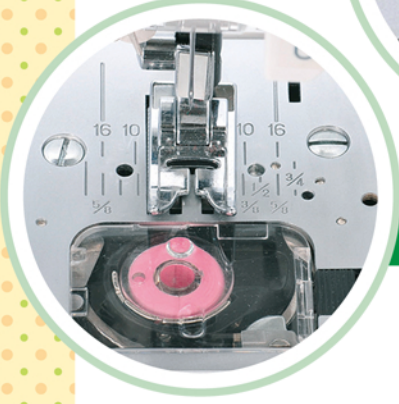

ジャガー 電動ミシン MP-120

持ち運びラクラク、
コンパクトボディ!

買ったその日から使える
取扱説明DVD付き!

www.jaguar-net.co.jp

7枚送り歯

7枚送り歯の採用により、確実に力強い布送りを実現。

全回転水平釜

下糸のセットが簡単。静音設計で糸がらみも少ない全回転水平釜。

縫い模様選択ダイヤル

使いやすい5種類の縫い模様と美しい仕上がりのボタンホールを、縫い模様(選択)ダイヤルで簡単に選べます!

ソーイングが楽しくなる! カンタン・ベンリな機能がいっぱい!

アクセサリBOXを外すと、筒縫いなどに便利なフリーアームに!

スピード調節や電源OFFも、手もとでワンタッチ切り替え。

スタート・ストップが、手もとと操作でとっても便利!

面倒な針穴への糸通しも簡単にできる自動糸通し器付き。

とても明るく、作業性がアップするLED採用の手もとライト。

ジャガー 電動ミシン MP-120

買ったその日から使える
取扱説明DVD付き!

本体サイズ

● 幅363×奥行191×高さ280(mm) ● 重量/ 5.7kg(本体のみ) ● 消費電力/ 30W

アクセサリ内容

針(3本セット)、ボビン(3個)、ボタンホール押え、糸ごま押え、補助糸立て棒、糸ごまクッション、ブラシ付きシームリッパー、針板用ネジ回し、ネジ回し、ソフトカバー、取扱説明書、取扱説明DVD、保証書、電源コード