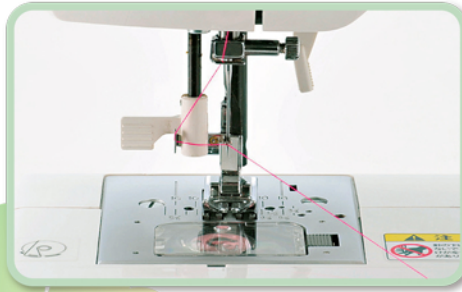

ジャガー 電動ミシン MP-120

持ち運びラクラク、
コンパクトボディ!

買ったその日から使える
取扱説明DVD付き!

www.jaguar-net.co.jp

7枚送り歯

7枚送り歯の採用により、確実に力強い布送りを実現。

全回転水平釜

下糸のセットが簡単。静音設計で糸がらみも少ない全回転水平釜。

縫い模様選択ダイヤル

使いやすい5種類の縫い模様と美しい仕上がりのボタンホールを、縫い模様(選択)ダイヤルで簡単に選べます!

ソーイングが楽しくなる! カンタン・ベンリな機能がいっぱい!

アクセサリBOXを外すと、筒縫いなどに便利なフリーアームに!

スピード調節や電源OFFも、手もとでワンタッチ切り替え。

スタート・ストップが、手もとと操作でとっても便利!

面倒な針穴への糸通しも簡単にできる自動糸通し器付き。

とても明るく、作業性がアップするLED採用の手もとライト。

ジャガー 電動ミシン MP-120

買ったその日から使える
取扱説明DVD付き!

本体サイズ

● 幅363×奥行191×高さ280(mm) ● 重量/ 5.7kg(本体のみ) ● 消費電力/ 30W

アクセサリ内容

針(3本セット)、ボビン(3個)、ボタンホール押え、糸ごま押え、補助糸立て棒、糸ごまクッション、ブラシ付きシームリッパー、針板用ネジ回し、ネジ回し、ソフトカバー、取扱説明書、取扱説明DVD、保証書、電源コード