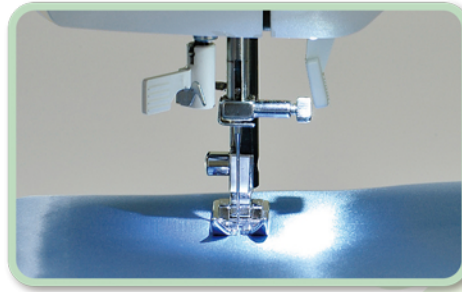

ジャガー 電動ミシン MP-120

持ち運びラクラク、
コンパクトボディ!

買ったその日から使える
取扱説明DVD付き!

www.jaguar-net.co.jp

7枚送り歯

7枚送り歯の採用により、確実に力強い布送りを実現。

全回転水平釜

下糸のセットが簡単。静音設計で糸がらみも少ない全回転水平釜。

縫い模様選択ダイヤル

使いやすい5種類の縫い模様と美しい仕上がりのボタンホールを、縫い模様(選択)ダイヤルで簡単に選べます!

ソーイングが楽しくなる! カンタン・ベンリな機能がいっぱい!

アクセサリBOXを外すと、筒縫いなどに便利なフリーアームに!

スピード調節や電源OFFも、手もとでワンタッチ切り替え。

スタート・ストップが、手もとと操作でとっても便利!

面倒な針穴への糸通しも簡単にできる自動糸通し器付き。

とても明るく、作業性がアップするLED採用の手もとライト。

ジャガー 電動ミシン MP-120

買ったその日から使える
取扱説明DVD付き!

本体サイズ

● 幅363×奥行191×高さ280(mm) ● 重量/ 5.7kg(本体のみ) ● 消費電力/ 30W

アクセサリ内容

針(3本セット)、ボビン(3個)、ボタンホール押え、糸ごま押え、補助糸立て棒、糸ごまクッション、ブラシ付きシームリッパー、針板用ネジ回し、ネジ回し、ソフトカバー、取扱説明書、取扱説明DVD、保証書、電源コード