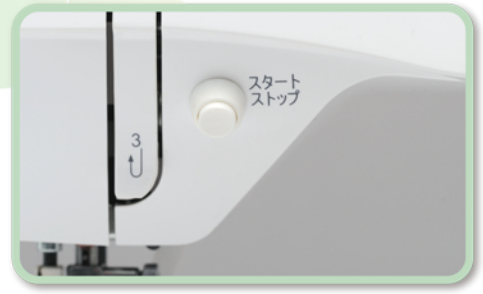

ジャガー 電動ミシン MP-120

持ち運びラクラク、
コンパクトボディ!

買ったその日から使える
取扱説明DVD付き!

www.jaguar-net.co.jp

7枚送り歯

7枚送り歯の採用により、確実に力強い布送りを実現。

全回転水平釜

下糸のセットが簡単。静音設計で糸がらみも少ない全回転水平釜。

縫い模様選択ダイヤル

使いやすい5種類の縫い模様と美しい仕上がりのボタンホールを、縫い模様(選択)ダイヤルで簡単に選べます!

ソーイングが楽しくなる! カンタン・ベンリな機能がいっぱい!

アクセサリBOXを外すと、筒縫いなどに便利なフリーアームに!

スピード調節や電源OFFも、手もとでワンタッチ切り替え。

スタート・ストップが、手もとと操作でとっても便利!

面倒な針穴への糸通しも簡単にできる自動糸通し器付き。

とても明るく、作業性がアップするLED採用の手もとライト。

ジャガー 電動ミシン MP-120

買ったその日から使える
取扱説明DVD付き!

本体サイズ

● 幅363×奥行191×高さ280(mm) ● 重量/ 5.7kg(本体のみ) ● 消費電力/ 30W

アクセサリ内容

針(3本セット)、ボビン(3個)、ボタンホール押え、糸ごま押え、補助糸立て棒、糸ごまクッション、ブラシ付きシームリッパー、針板用ネジ回し、ネジ回し、ソフトカバー、取扱説明書、取扱説明DVD、保証書、電源コード