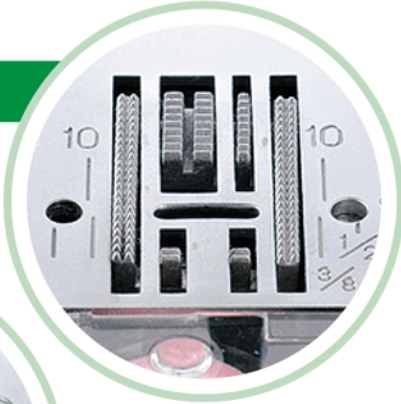

ジャガー 電動ミシン MP-120

持ち運びラクラク、
コンパクトボディ!

買ったその日から使える
取扱説明DVD付き!

www.jaguar-net.co.jp

7枚送り歯

7枚送り歯の採用により、確実に力強い布送りを実現。

全回転水平釜

下糸のセットが簡単。静音設計で糸がらみも少ない全回転水平釜。

縫い模様選択ダイヤル

使いやすい5種類の縫い模様と美しい仕上がりのボタンホールを、縫い模様(選択)ダイヤルで簡単に選べます!

ソーイングが楽しくなる! カンタン・ベンリな機能がいっぱい!

アクセサリBOXを外すと、筒縫いなどに便利なフリーアームに!

スピード調節や電源OFFも、手もとでワンタッチ切り替え。

スタート・ストップが、手もとと操作でとっても便利!

面倒な針穴への糸通しも簡単にできる自動糸通し器付き。

とても明るく、作業性がアップするLED採用の手もとライト。

ジャガー 電動ミシン MP-120

買ったその日から使える
取扱説明DVD付き!

本体サイズ

● 幅363×奥行191×高さ280(mm) ● 重量/ 5.7kg(本体のみ) ● 消費電力/ 30W

アクセサリ内容

針(3本セット)、ボビン(3個)、ボタンホール押え、糸ごま押え、補助糸立て棒、糸ごまクッション、ブラシ付きシームリッパー、針板用ネジ回し、ネジ回し、ソフトカバー、取扱説明書、取扱説明DVD、保証書、電源コード