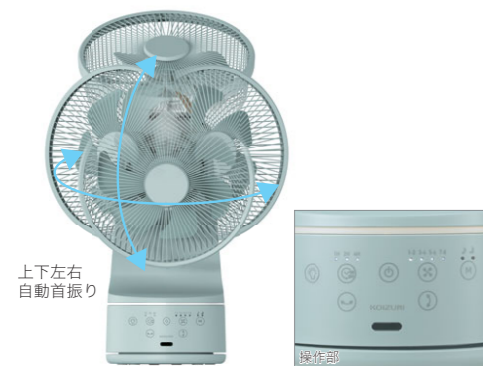

ミニリビング扇風機
KLF-2068/G・H

オープン価格
G(グリーン)4981747087300
H(グレー)4981747087317
入/切タイマー:1~7時間
左右自動首振り:約60度
上下自動首振り:約75度

- 風量調節8段階
- 入/切タイマー
- おやすみモード
- リズムモード