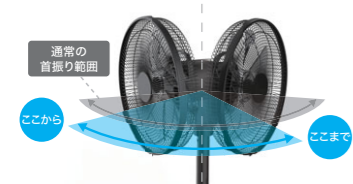

使い勝手も心地よく、涼しさ以上の快適さをお届けします

ほしい範囲で首振り「ピタッと首振り」

自動首振りの2箇所の折り返し位置を記憶させて、お好みの首振り範囲を設定できます。ずっと風に当たるのもイヤだけど、自分に当たるまで待ちきれないという気持ちに 대응します！

お気に入り設定