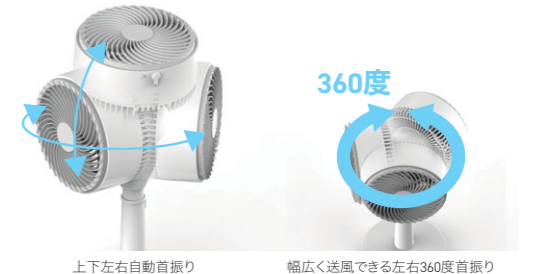

操作部

TURBO機能	スイッチを押すと一気に最大風量！今すぐ強い風が欲しいときに便利です。	リズムモード	風量を自動的に変化させながら運転する機能です。
簡単分解	工具なしでファン部分のパーツ取り外しができ、お手入れも簡単です。	入/切タイマー	お目覚め時やおやすみ時に合わせて運転をコントロール。
おまかせモード	温度センサーで室温を感知し、室温に応じて自動的に風量をコントロールする機能です。		