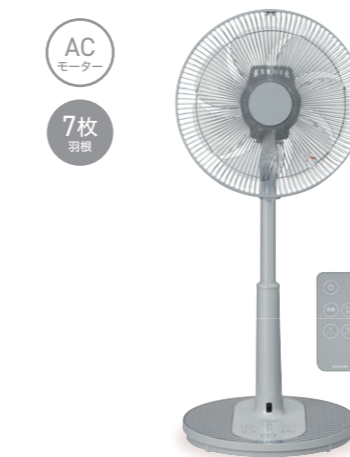

ミニリビング扇風機  
KLF-2561/H

オープン価格  
H(チャコールグレー)4981747087232  
入/切タイマー:2/4/6時間  
自動オフタイマー:10時間  
左右自動首振り:約45・90度  
上下自動首振り:約45・90度  
高さ調節:580~680mm  
リモコンホルダー付

風量調節9段階 入/切タイマー  
チャイルドロック

衣類乾燥モード

洗濯物に風が届きやすいような角度や  
風量をあらかじめ設定、ボタンひとつで  
乾燥をサポート!

操作部

長めの電源コード約2.5m

押しやすい&見やすい、使いやすい扇風機です。

デカボタン

よく使う電源ボタンと風量ボタンを大きく  
押しやすく、LED も通常より大きいのでど  
んな状態かわかりやすい!

左右自動首振り

ベース後ろに  
リモコン収納

リビング扇風機  
KLF-3026K/W

オープン価格  
W(ホワイト)4981747087348  
入/切タイマー:1/2/4/6時間  
左右自動首振り:約70度  
高さ調節:670-810mm

風量調節8段階 入/切タイマー

リビング扇風機  
KLF-30264/H

オープン価格  
H(グレー)4981747087355  
入/切タイマー:1/2/4/6時間  
左右自動首振り:約70度  
高さ調節:690~840mm  
リモコンホルダー付