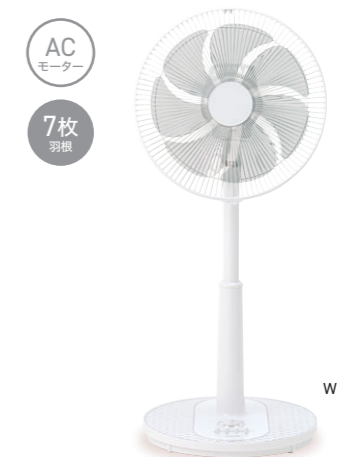

ミニリビング扇風機  
KLF-2561/H

オープン価格  
H(チャコールグレー)4981747087232  
入/切タイマー:2/4/6時間  
自動オフタイマー:10時間  
左右自動首振り:約45・90度  
上下自動首振り:約45・90度  
高さ調節:580~680mm  
リモコンホルダー付

風量調節9段階 入/切タイマー  
チャイルドロック

衣類乾燥モード

洗濯物に風が届きやすいような角度や  
風量をあらかじめ設定、ボタンひとつで  
乾燥をサポート!

操作部

長めの電源コード約2.5m

押しやすい&見やすい、使いやすい扇風機です。

デカボタン

よく使う電源ボタンと風量ボタンを大きく  
押しやすく、LED も通常より大きいのでど  
んな状態かわかりやすい!

左右自動首振り

ベース後ろに  
リモコン収納

リビング扇風機  
KLF-3026K/W

オープン価格  
W(ホワイト)4981747087348  
入/切タイマー:1/2/4/6時間  
左右自動首振り:約70度  
高さ調節:670-810mm

風量調節8段階 入/切タイマー

リビング扇風機  
KLF-30264/H

オープン価格  
H(グレー)4981747087355  
入/切タイマー:1/2/4/6時間  
左右自動首振り:約70度  
高さ調節:690~840mm  
リモコンホルダー付

風量調節3段階 入/切タイマー

操作部

リビング扇風機  
KLF-30265/W

オープン価格  
W(ホワイト)4981747087362  
切タイマー:約180分  
左右自動首振り:約70度  
高さ調節:690~840mm

風量調節3段階

操作部

風量調節〇段階 お好みの風量に調節できます。

入/切タイマー お目覚め時やおやすみ時に合わせて運転をコントロール。