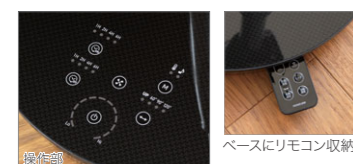

DC  
モーター

7枚  
羽根

K

リビング扇風機  
KLF-30261/K

オープン価格  
K(ブラック)4981747087409  
入/切タイマー:1/2/4/6時間  
左右自動首振り:約60・90・120度  
高さ調節:700~840mm

風量調節12段階 入/切タイマー  
おまかせモード リズムモード

ベースにリモコン収納

上向き約90度(手動)