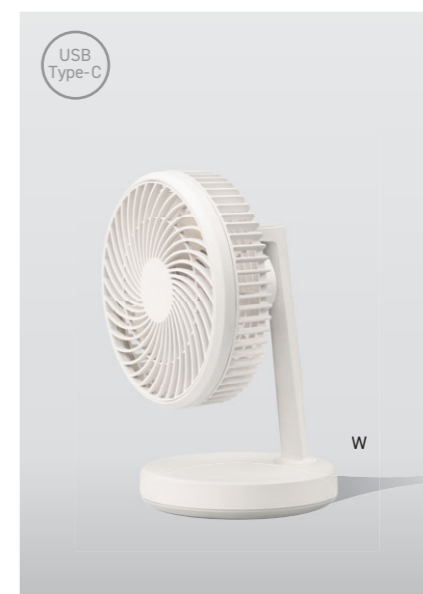

KLF-2067/A

身近なところで使いやすい  
卓上扇風機

KLF-1365/W

上下首振り(手動)  
上:約15度 下:約10度

触れるだけの  
タッチ操作

操作部

USB  
Type-C

W