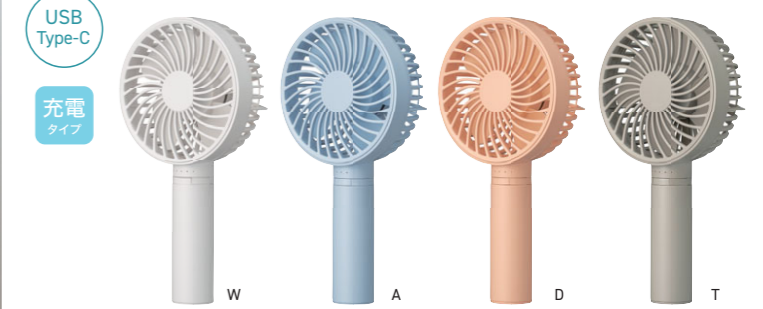

バッグやリュックにカラビナでかんたん携帯

風量100段階をデジタル表示

USB充電式  
本体側USB Type-C  
Li-ion

幅広くパワフルな風で心地よく!

ハンディファン  
KPF-0951/W・A・D・T

オープン価格  
W(グレイッシュホワイト)4981747084125  
A(スカイブルー)4981747084132  
D(アブリコットオレンジ)4981747084149  
T(トープ)4981747084156  
風量5段階切替え  
スタンド、ストラップ付属