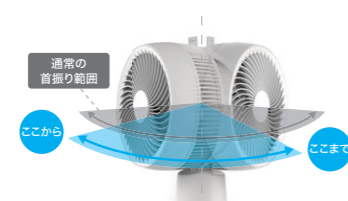

自動首振りの2箇所の折り返し位置を記憶させて、お好みの首振り範囲を設定できます。ずっと風に当たるのもイヤだけど、自分に当たるまで待ちきれないという気持ちに応えます!