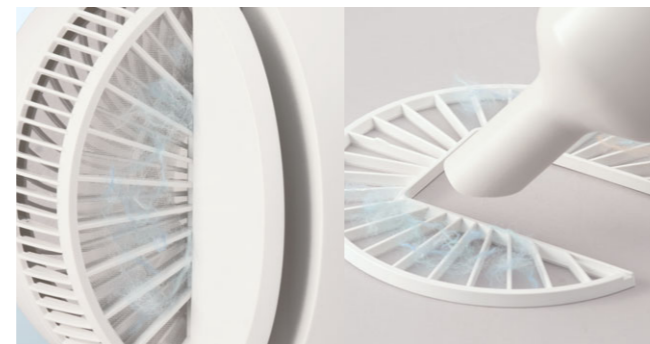

- 風量調節8段階
- 入/切タイマー
- おまかせモード
- 衣類乾燥モード

操作部

ほしい範囲で首振り  
「ピタッと首振り」

自動首振りの2箇所の折り返し位置を記憶させて、お好みの首振り範囲を設定できます。ずっと風に当たるのもイヤだけど、自分に当たるまで待ちきれないという気持ちに応えます!

フィルター

なにかと面倒なサーキュレーターのお手入れですが、日々のお手入れはこのフィルターをお掃除すれば十分。フィルターは引き上げるだけで簡単に取り外しできます。