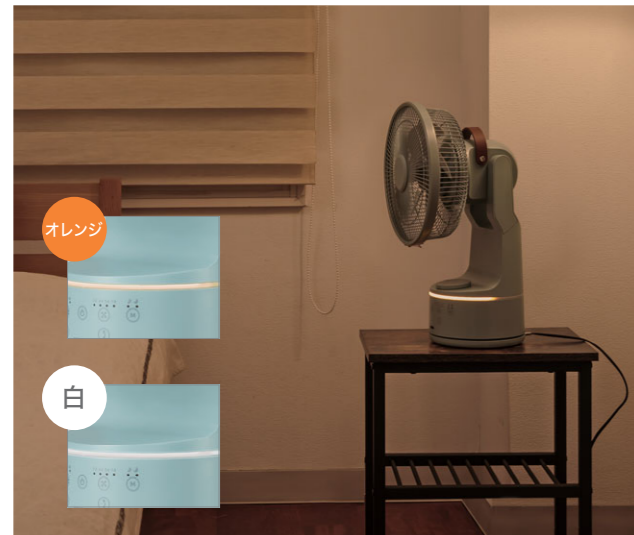

チャイルドロック お子様のいたずらや誤操作を防ぎます。

灯りでも空間を彩る、コンパクトな扇風機

折りたたんでコンパクトに収納、モバイルバッテリーでも動く扇風機です

やさしく照らすアンビエントライト

暗いお部屋を優しく照らすアンビエントライト。ライト単独でも使用可能、3段階に明るさを調節、オレンジ/白と2色切り替えることもできます。

折りたたんで持ち運び

伸縮スタンドを短くして折りたたむとコンパクトに分解の手間もいらず持ち運びや収納もカンタン!