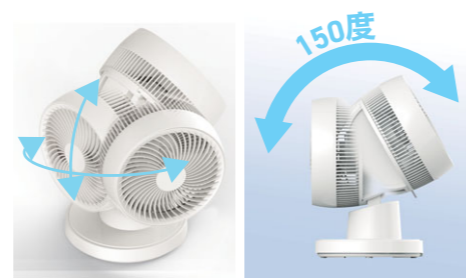

お気に入り設定

風量と首振り設定を記憶させることができます。設定が変わっていてもボタン一つで自分好みに!

上下左右自動首振り

最大150度の上下首振り、従来商品よりさらに広範囲に空気を拡散