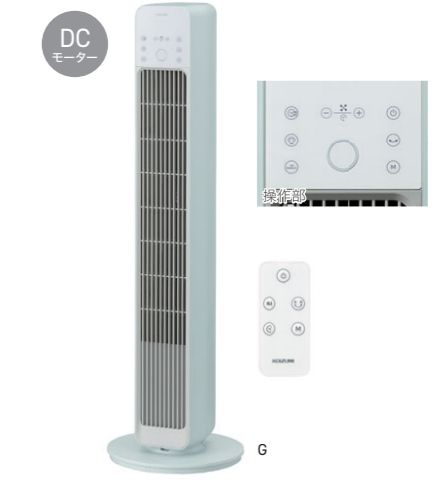

タワーファン KTF-0563/G

オープン価格
G(ミントグリーン)4981747087294
入/切タイマー:1~12時間
左右自動首振り:約70度

- 風量調節12段階
- リズムモード
- おやすみモード
- 入/切タイマー

年中使えて
収納いらず!
年中使えるので、
収納場所いらず。
空いたスペースに、
他のものを
片付けられます。

人感センサー
人の動きを人感センサーが
感知して、自動的に
運転オンオフ。
不要な電気使用を
カットして省エネに、
また切り忘れ防止にも
備えます。
※KHF-0868のみ

人感センサー	人の動きを人感センサーが感知して、自動的に運転オンオフ*。不要な電気使用をカットして省エネに、また切り忘れ防止にも備えます。 ※感知範囲から人がいなくなると約2分後に運転停止、その後人の動きを感知すると自動的に運転開始します。	送風量調節○段階	お好みの風量に調節できます。
脱臭フィルター	本体吸込口に脱臭フィルター内蔵。運転時にイヤなニオイを軽減します。	リズムモード	一定間隔で送風の強弱をコントロール、変化のある風が楽しめます。
温風W数調節2段階	温風のあたたかさを強弱2段階に調節できます。	おまかせモード	温度センサーで室温を感知し、室温に応じて自動的に風量をコントロールする機能です。
チャイルドロック	お子様のいたずらや誤操作を防ぎます。	おやすみモード	徐々に風量を弱くしていきます。
		入/切タイマー	お目覚め時やおやすみ時に合わせて運転をコントロール。