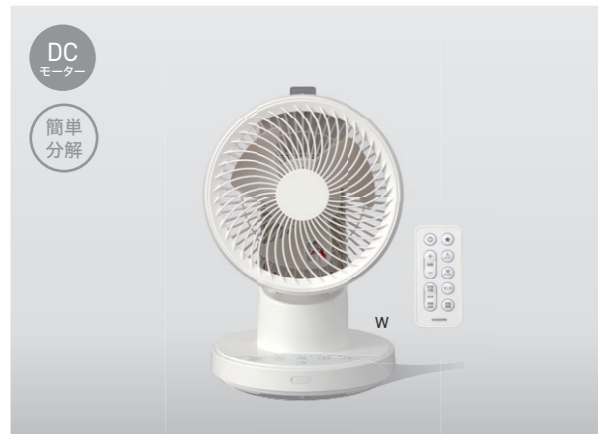

操作部

TURBO機能	スイッチを押すと一気に最大風量！今すぐ強い風が欲しいときに便利です。	リズムモード	風量を自動的に変化させながら運転する機能です。
簡単分解	工具なしでファン部分のパーツ取り外しができ、お手入れも簡単です。	入/切タイマー	お目覚め時やおやすみ時に合わせて運転をコントロール。
おまかせモード	温度センサーで室温を感知し、室温に応じて自動的に風量をコントロールする機能です。		

※当社基準により設定。適用畳数は目安です。

フィルターがついて日々のお手入れが簡単に

KCF-1562/W

KCF-1562/W

KCF-1566/W

ヘッド部をまるっと取り外し、  
お手入れもカンタン!

サーキュレーター  
KCF-1562/W

オープン価格  
W(ホワイト)4981747087430  
適用畳数目安:~32畳※  
入/切タイマー:1/2/4時間  
左右自動首振り:約60・90・120度  
上下自動首振り:上向き:約0~90・0~150度

- 風量調節8段階
- 入/切タイマー
- おまかせモード
- 衣類乾燥モード

操作部

ほしい範囲で首振り  
「ピタッと首振り」

自動首振りの2箇所の折り返し位置を記憶させて、お好みの首振り範囲を設定できます。ずっと風に当たるのもイヤだけど、自分に当たるまで待ちきれないという気持ちに応えます!

フィルター

なにかと面倒なサーキュレーターのお手入れですが、日々のお手入れはこのフィルターをお掃除すれば十分。フィルターは引き上げるだけで簡単に取り外しできます。