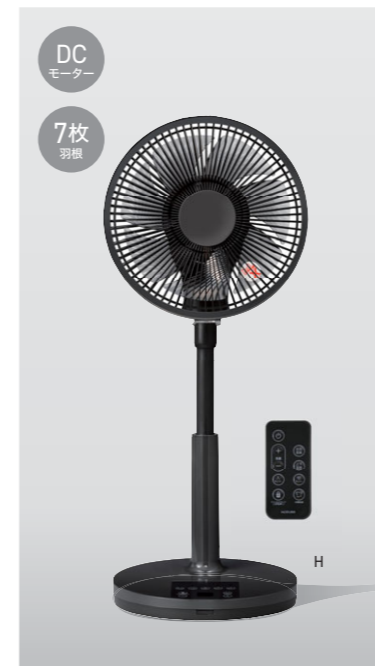

おまかせモード

温度センサーで室温を検知、暑いほど大風量、涼しくなれば控えめの風量に自動調節！

風量調節0段階 お好みの風量に調節できます。

入/切タイマー お目覚め時やおやすみ時に合わせて運転をコントロール。

インテリアに馴染む  
スタイリッシュなデザイン

KLF-30263/K

DC  
モーター

7枚  
羽根

W

K

リビング扇風機  
KLF-30263/W・K

オープン価格  
W(ホワイト)4981747087188  
K(ブラック)4981747087195  
入/切タイマー:1~9時間  
左右自動首振り:約60度  
リモコンホルダー付

風量調節9段階  
入/切タイマー

操作部  
立ったままで操作しやすい上部操作部

リズムモード 風量を自動的に変化させながら運転する機能です。

フロアライフに最適な  
コンパクトタイプ、  
部屋干しにも活躍

ミニリビング扇風機  
KLF-2561/H

オープン価格  
H(チャコールグレー)4981747087232  
入/切タイマー:2/4/6時間  
自動オフタイマー:10時間  
左右自動首振り:約45・90度  
上下自動首振り:約45・90度  
高さ調節:580~680mm  
リモコンホルダー付

風量調節9段階 入/切タイマー  
チャイルドロック

衣類乾燥モード

洗濯物に風が届きやすいような角度や  
風量をあらかじめ設定、ボタンひとつで  
乾燥をサポート!

操作部

長めの電源コード約2.5m

押しやすい&見やすい、使いやすい扇風機です。

デカボタン

よく使う電源ボタンと風量ボタンを大きく  
押しやすく、LED も通常より大きいのでど  
んな状態かわかりやすい!

左右自動首振り

ベース後ろに  
リモコン収納

リビング扇風機  
KLF-3026K/W