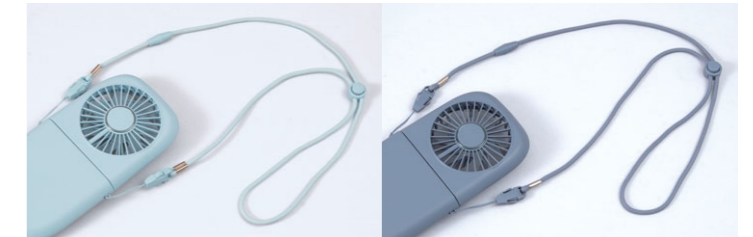

本体色に合わせたネックストラップ付属