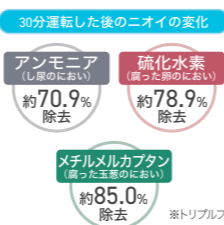

イヤなニオイを和らげる
脱臭フィルター
トリプルフレッシュバイオ
※トリプルフレッシュはSUMIKOE株式会社の登録商標です。 ※KHF-0868のみ