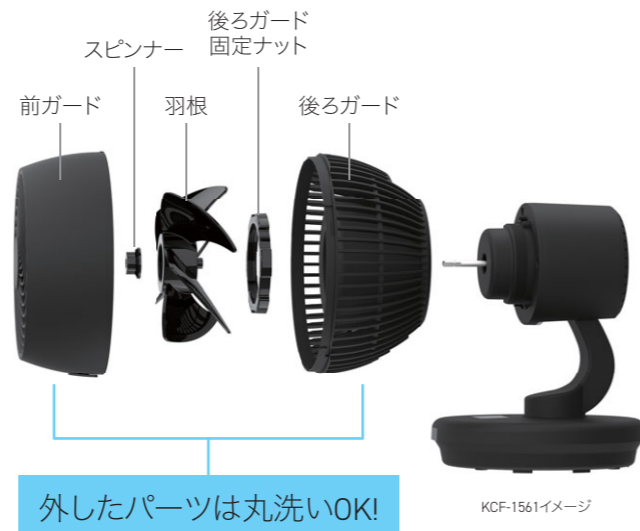

## 洗濯物の乾燥に 上だけモード

上に干した洗濯物に効率よく風があたるように、上方向だけの自動で首を振るモードです。

対応機種：KCF-1861、KCF-1561

KCF-1861/W

## 工具不要で 簡単分解

工具なしでファン部分のパーツ取り外しができ、お手入れも簡単です。

対応機種：KCF-1861、KCF1561、KCF1562、KCF1566、KCF1567

KCF-1561/C

ロック解除し前ガードを回せば簡単に取り外し可能

KCF-1561イメージ