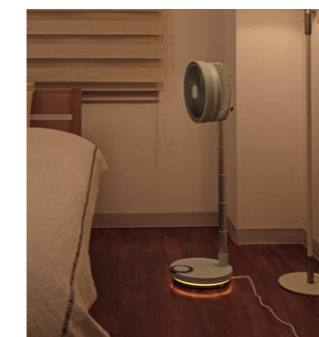

足元を優しく照らすフロアライト機能